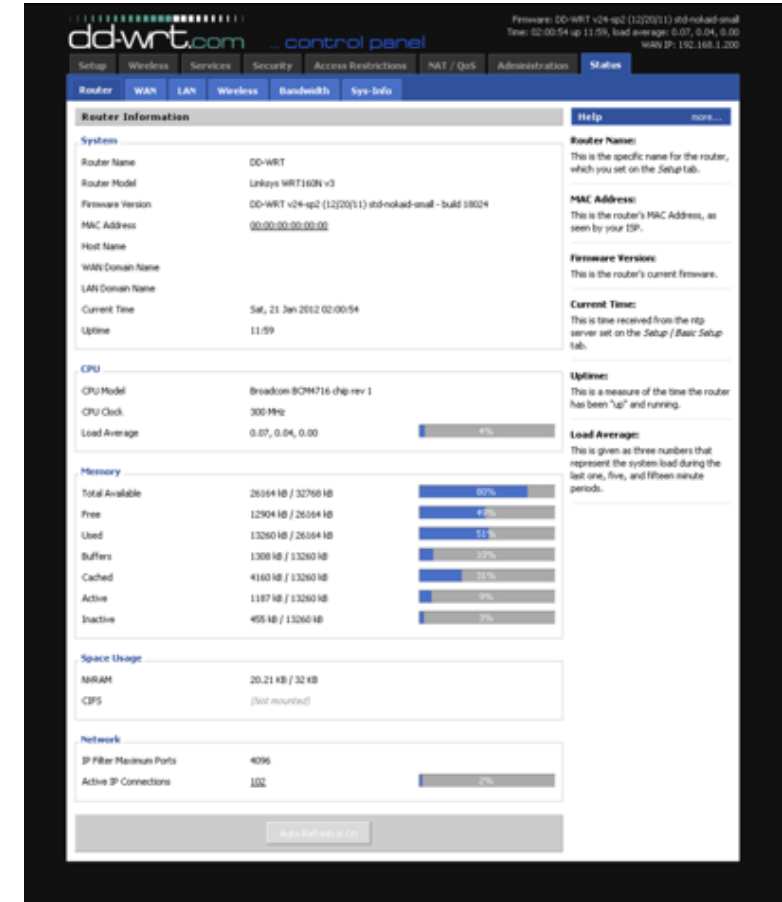

502 Bad Gateway

nginx/1.18.0 (Ubuntu)

403 Forbidden

nginx/1.10.0 (Ubuntu)

Cloud

Fonte: <https://www.codemotion.com/magazine/it/open-source/linux-la-rivoluzione-dellopen-source-e-il-suo-impatto-sulla-vita-dei-dev/>

Embedded

Embedded

Embedded

Embedded

Embedded

WebOS

In precedenza Open webOS, HP webOS e Palm webOS
Sistema operativo basato sul kernel Linux con elementi proprietari

(fonte <https://it.wikipedia.org/wiki/WebOS>)