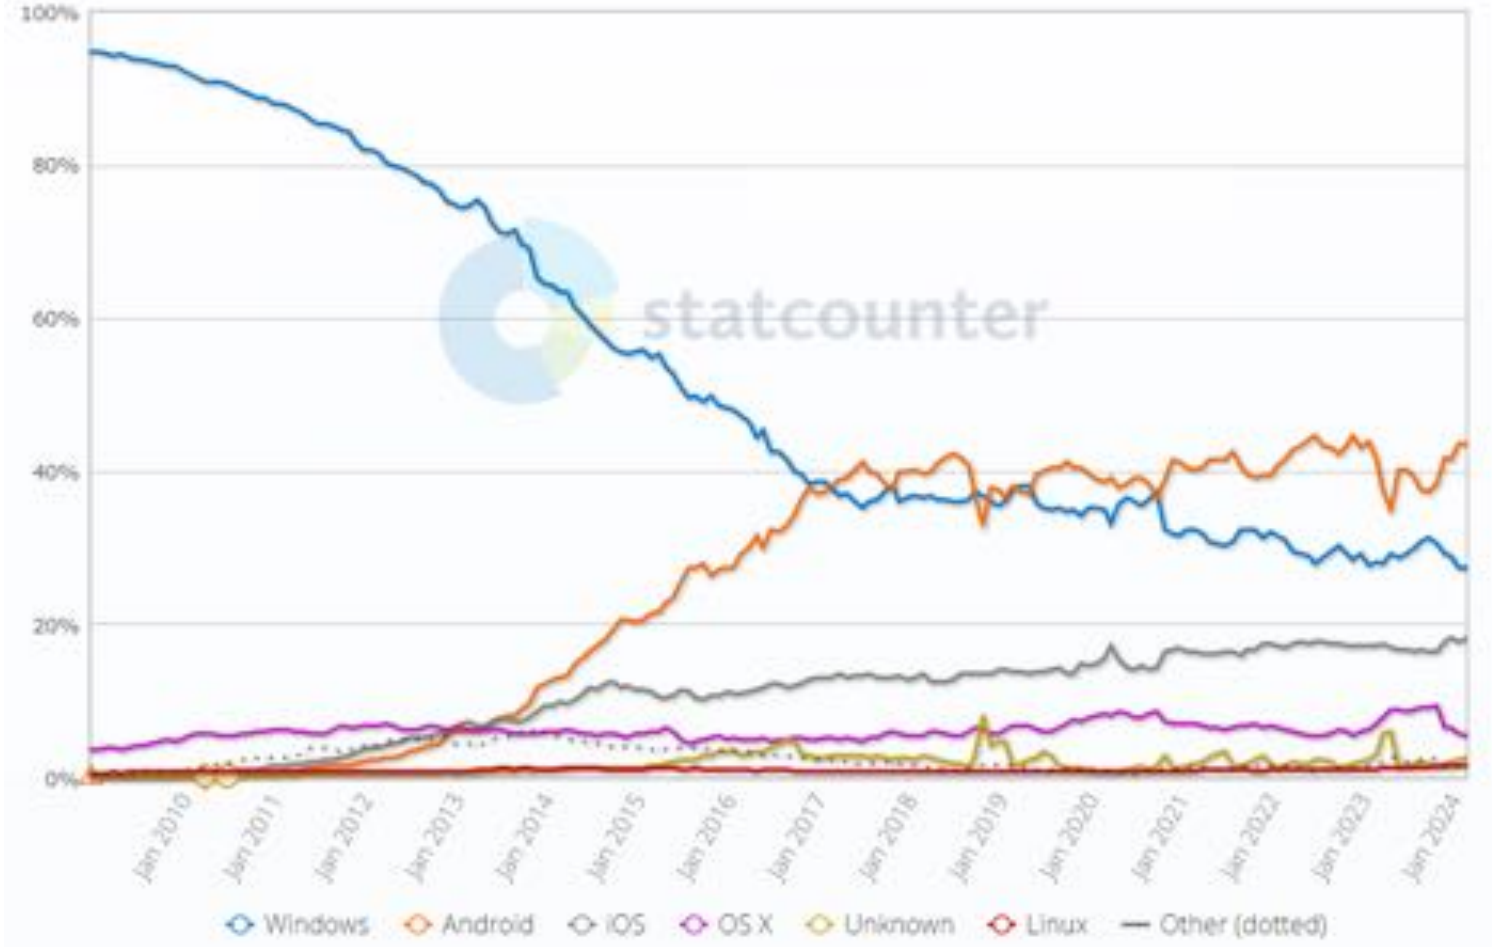

Fonte: <https://gs.statcounter.com/os-market-share#monthly-200901-202403>