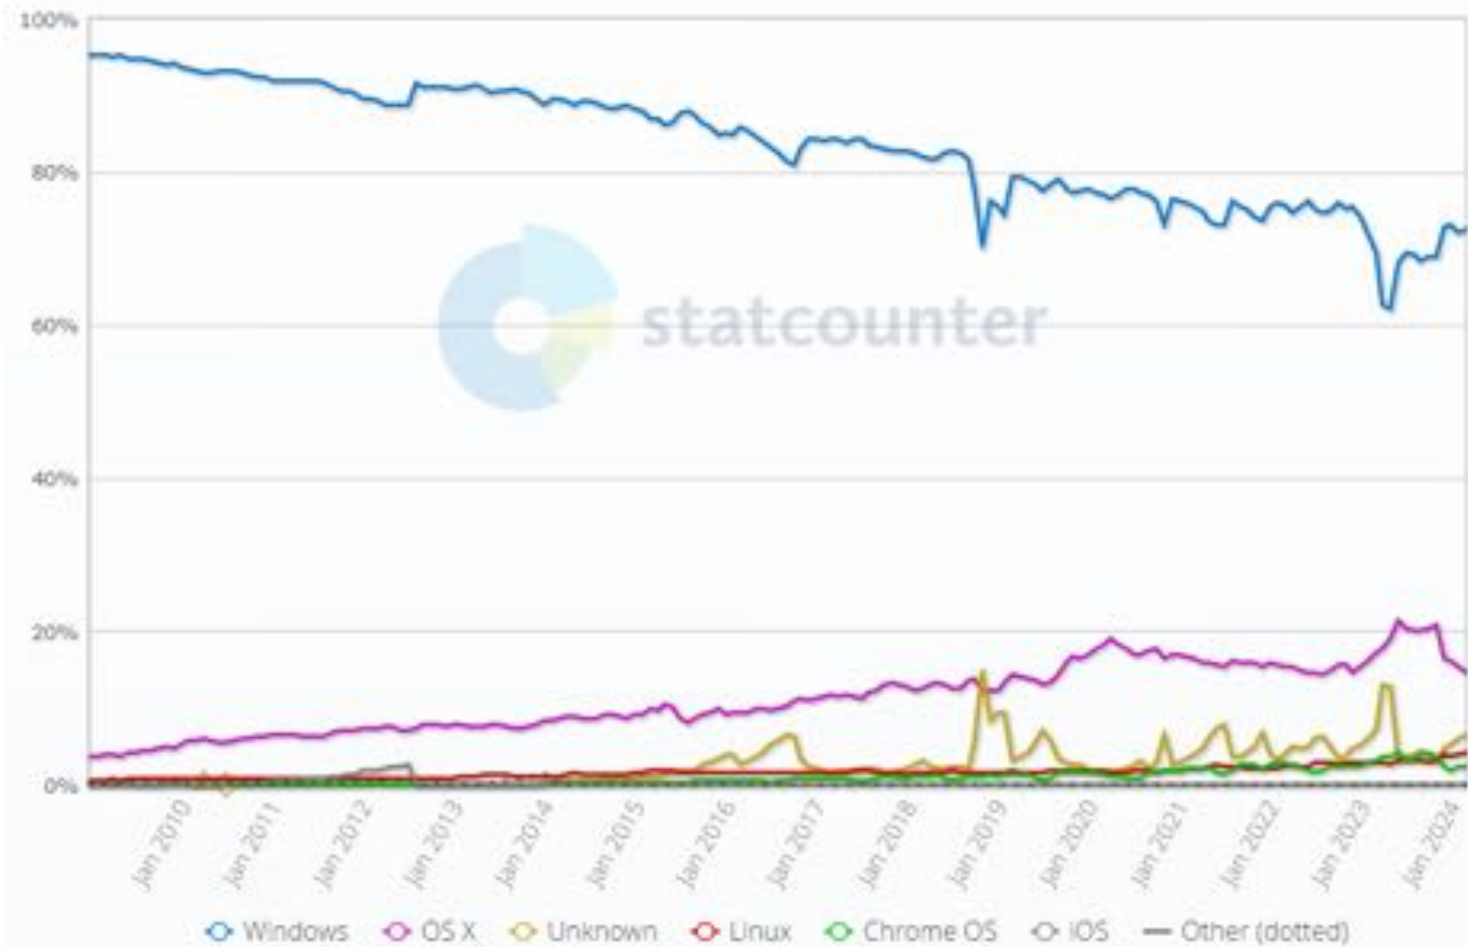

Con il supporto di:

Pervasività e successo di GNU/Linux

09 e 16 aprile 2024

Alessandro Ugo

alessandro.ugo@polito.it

Desktop

Jan 2009 - Mar 2024

Fonte: <https://gs.statcounter.com/os-market-share/desktop/worldwide/#monthly-200901-202403>